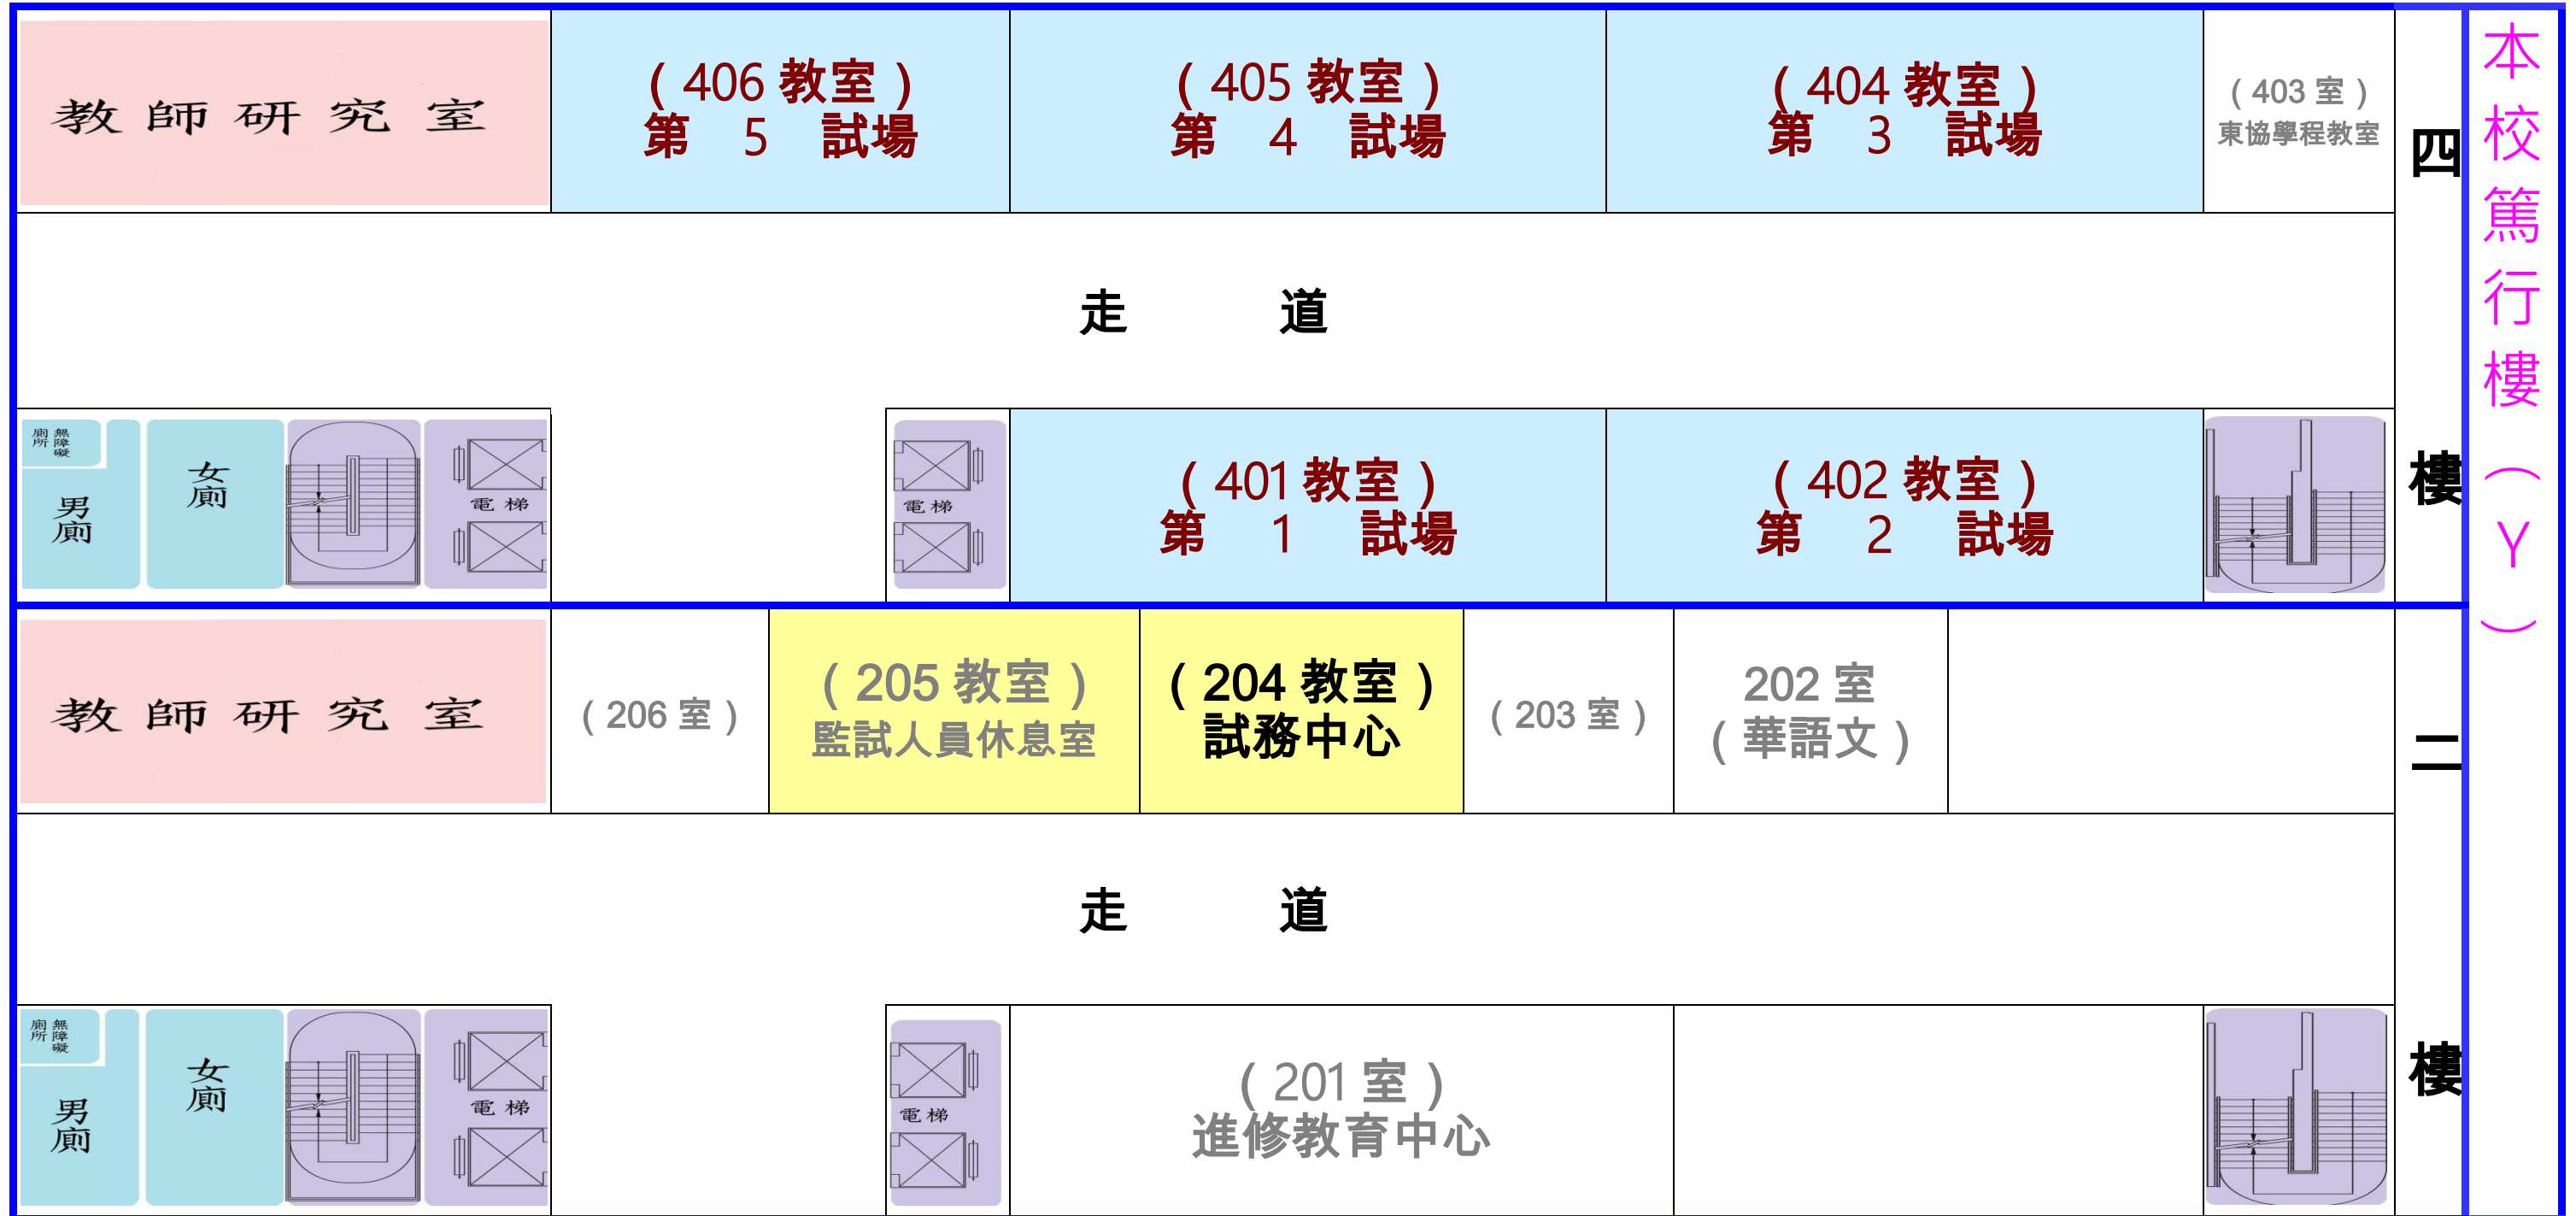

國立臺北教育大學 111 學年度碩士在職專班考試試場配置圖【1~5 試場】

本校篤行樓 (Y)